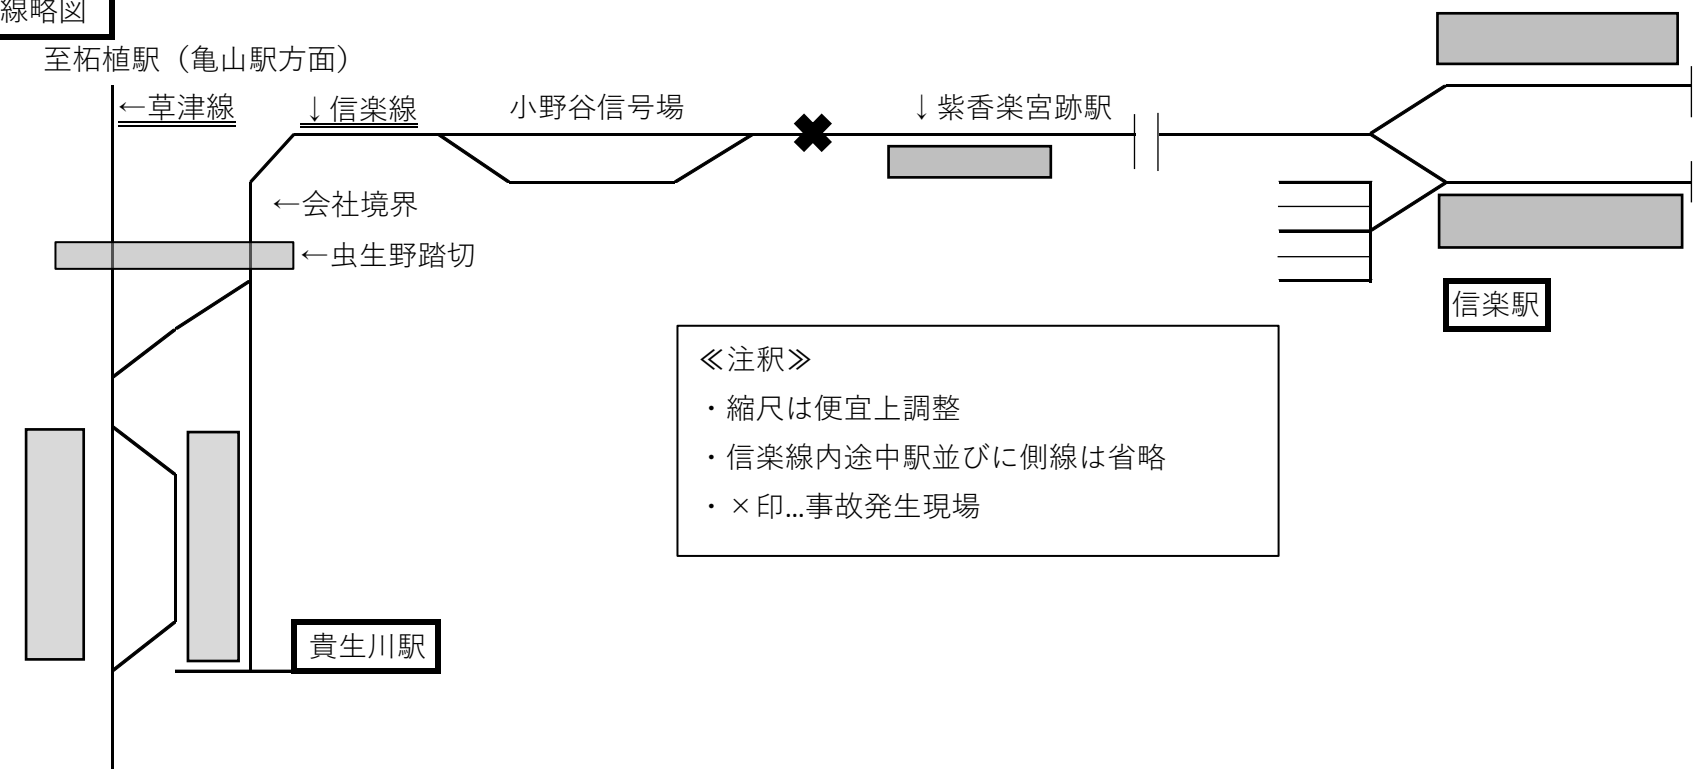

信楽線の配線略図

《注釈》

- ・縮尺は便宜上調整
- ・信楽線内途中駅並びに側線は省略
- ・×印...事故発生現場